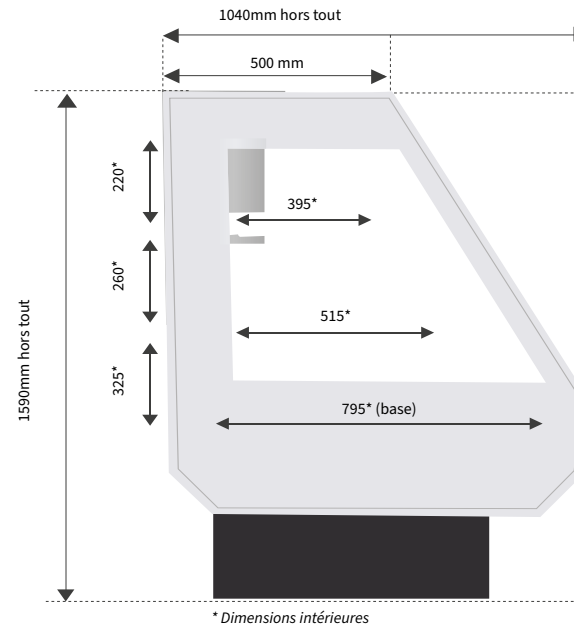

AMAZONE

SEMI-MURALE FRAIS

Une semi-murale fermée qui vous offre une capacité inégalée !

Existe en 1.50m - Blanc et Noir

SEMI-MURALES

Les +

- ✓ Un espace de vente optimal et unique
- ✓ Capacité produits : 3 niveaux d'exposition
- ✓ Grande surface de communication PLV

Visibilité produits

Accessibilité produits

Grande capacité produits

Porte vitrée en façade

Accessoires

- ✓ Séparateurs produits
- ✓ Etagères supplémentaires
- ✓ Vitrine canalisable

NB : Liste des accessoires non exhaustive.
Plus d'informations auprès de notre service commercial

La tension d'alimentation pour ce meuble réfrigéré

CARACTÉRISTIQUES TECHNIQUES - SEMI-MURALE - AMAZONE

Pour une température ambiante de 25°C et 60% d'humidité

Semi-murale	Références	Températures °C	Longueur hors tout mm	Hauteur hors tout mm	Largeur hors tout mm	Longueur intérieure mm	Hauteur intérieure mm	Largeur intérieure mm	Poids kgs	Surface d'exposition m²	Coloris	Consommation KW/24h	Volume utile L	Intensité totale en fonctionnement A
AMAZONE 1.50m	AM15L/AM15LNN	0+4°C	1535	1590	1040	1450	860	795	220	2.45	Blanc / Noir	8.44	640	7