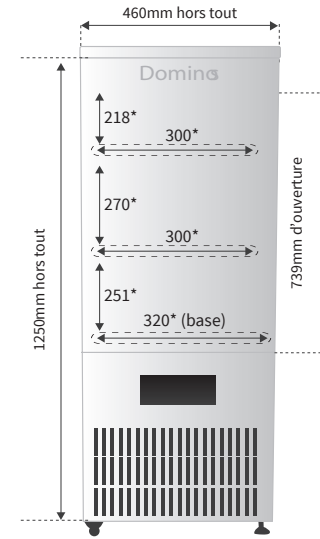

* Dimensions intérieures

Les +

- ✓ Faible encombrement
- ✓ PLV : se démarquer et émerger devient facile !
- ✓ Aisance dans le transport (100% nomade)

Eclairage LED

Visibilité produits

Accessibilité produits

Montage et installation en 2min

Accessoires

- ✓ Pousoirs produits
- ✓ Tapis anti-dérapants
- ✓ Séparateurs de produits

NB : Liste des accessoires non exhaustive.
Plus d'informations auprès de notre service commercial

La tension d'alimentation pour ce meuble réfrigéré est de **230V - 50Hz (monophasé)**

CARACTÉRISTIQUES TECHNIQUES - MURALE - DOMINOS Pour une température ambiante de 25°C et 60% d'humidité

Murale	Références	Températures °C	Longueur hors tout mm	Hauteur hors tout mm	Largeur hors tout mm	Longueur intérieure mm	Hauteur intérieure mm	Largeur intérieure mm	Poids kgs	Surface d'exposition m²	Coloris	Consommation KW/24h	Volume utile L	Intensité totale en fonctionnement A
Dominos 0.40m	DO04 / DO04NN	0+4°C	470	1250	460	410	739	320	58,5	0,38	Blanc / Noir	-	93	3,7