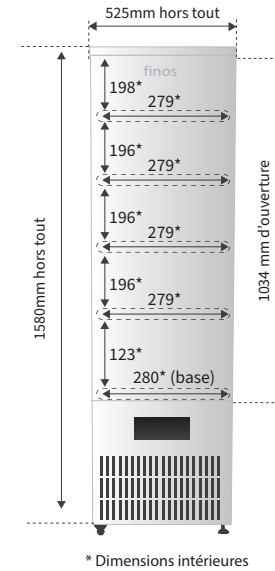

* Dimensions intérieures

Les +

- Eclairage LED intérieur
- Faible encombrement
- Habillage PLV complet = simple à monter !

Visibilité produits

Faible encombrement

Facilité de chargement

Eclairage intérieur 100% LED

Accessoires

- Tapis anti-dérapant
- Etagères supplémentaires
- Pousoirs produits

NB : Liste des accessoires non exhaustive.
Plus d'informations auprès de notre service commercial

La tension d'alimentation pour ce meuble réfrigéré est de **230V - 50Hz (monophasé)**

CARACTÉRISTIQUES TECHNIQUES - MURALE - FINOS L

Pour une température ambiante de 25°C et 60% d'humidité

Murale	Références	Températures °C	Longueur hors tout mm	Hauteur hors tout mm	Largeur hors tout mm	Longueur intérieure mm	Hauteur intérieure mm	Largeur intérieure mm	Poids kgs	Surface d'exposition m²	Coloris	Consommation kW/24h	Volume utile L	Intensité totale en fonctionnement A
FINOS 0.40m	FIO4L	0 +4°C	466	1590	525	280	1075	335	68	0.57	Noir	3.65	117	3.7
FINOS 0.60m	FIO6LNN	0 +4°C	590	1815	590	498	1094	391	124	0.891	Noir	3.53	192	5.23