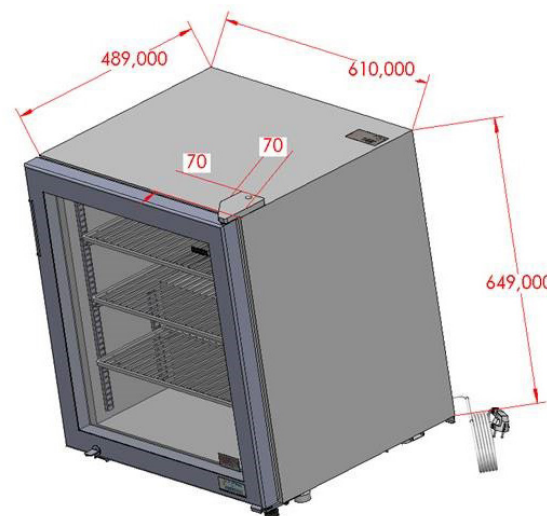

IGLOO

MURALE SURGELÉS

Le meuble de comptoir idéal pour vos produits surgelés !

Existe en 0,60 cm - Gris

MURALES À PORTES

IGLOO avec PLV

Visuel IGLOO sans PLV
Réf. : IG06

Les +

- Eclairage LED intérieur
- Faible encombrement
- Possibilité de fermer à clé sur demande

Visibilité produits

Faible encombrement

Facilité de chargement

Eclairage intérieur 100% LED

Accessoires

- Tapis anti-dérapant
- Etagères supplémentaires
- Pousoirs produits

NB : Liste des accessoires non exhaustive.
Plus d'informations auprès de notre service commercial

La tension d'alimentation pour ce meuble réfrigéré est de **230V - 50Hz (monophasé)**

CARACTÉRISTIQUES TECHNIQUES - MURALE - IG06

Pour une température ambiante de 25°C et 60% d'humidité

Murale	Références	Températures °C	Longueur hors tout mm	Hauteur hors tout mm	Largeur hors tout mm	Longueur intérieure mm	Hauteur intérieure mm	Largeur intérieure mm	Poids kgs	Surface d'exposition m²	Coloris	Consommation KW/24h	Volume utile L	Intensité totale en fonctionnement A
IGLOO	IG06	-22-25°C	610	670	540	500	540	430	49	0,27	Blanc	3,18	88	1