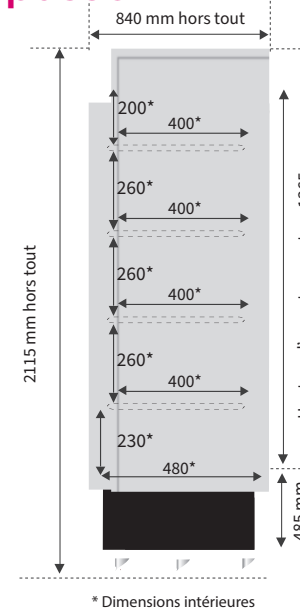

Visuel sans PLV
2m
Ref. : LA20

Les +

- Passe entre les pieds de gondole
- Grande capacité produits surgelés
- Eclairage LED intérieur

Frais & Surgelé

Accessibilité produits

Facilité de chargement

Eclairage LED

Accessoires

- Séparateurs produits
- Tapis anti-dérapants
- Étagères supplémentaires

NB : Liste des accessoires non exhaustive.
Plus d'informations auprès de notre service commercial

La tension d'alimentation pour ce meuble réfrigéré est de **230V - 50Hz (monophasé)**

CARACTÉRISTIQUES TECHNIQUES - MURALE - LINEA

Pour une température ambiante de 25°C et 60% d'humidité

Murale	Références	Températures °C	Longueur hors tout mm	Hauteur hors tout mm	Largeur hors tout mm	Longueur intérieure mm	Hauteur intérieure mm	Largeur intérieure mm	Poids kgs	Surface d'exposition m²	Coloris	Consommation kW/24h	Volume utile L	Intensité totale en fonctionnement A
LINEA	LA07	-22 -25°C/0+4°C	735	2138	840	545	1330	480	142	1.082	Blanc	5.8 (0+4°C) 10.21 (-22-25°C)	334	5.55
LINEA	LA13	-22 -25°C/0+4°C	1300	2115	840	1110	1330	480	387	2.309	Blanc	12.58 (0+4°C) 24.89 (-22-25°C)	558	10.6
LINEA	LA20	-22 -25°C/0+4°C	2050	2115	840	1825	1330	480	543	3.796	Blanc	-	917	-