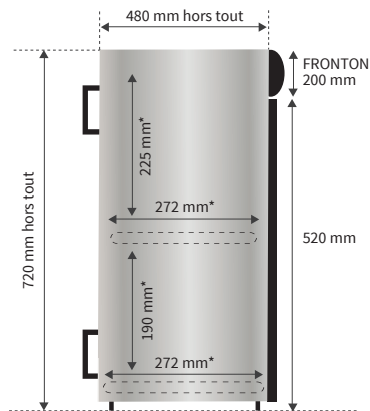

* Dimensions intérieures