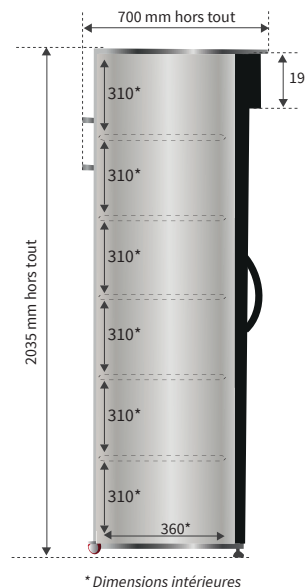

OMEGA

MURALE FRAIS

Option : modification possible pour réglage en +2/+12°C

Une murale élégante et entièrement vitrée pour vos opérations commerciales.

Existe en 0.60m - Blanc

MURALES À PORTES

Visuel OMEGA sans PLV
Ref. : OM06

Les +

- ✓ Eclairage LED intérieur
- ✓ grande capacité avec ses 5 étagères
- ✓ Fronton lumineux

Visibilité produits

Economie d'énergie

Facilité de chargement

Eclairage intérieur 100% LED

Accessoires

- ✓ Tapis anti-dérapant
- ✓ Étagères supplémentaires
- ✓ Fermeture à clé sécurisée sur demande

NB : Liste des accessoires non exhaustive.
Plus d'informations auprès de notre service commercial

La tension d'alimentation pour ce meuble réfrigéré est de **230V - 50Hz (monophasé)**

CARACTÉRISTIQUES TECHNIQUES - MURALE - OMEGA

Pour une température ambiante de 25°C et 60% d'humidité

Murale	Références	Températures °C	Longueur hors tout mm	Hauteur hors tout mm	Largeur hors tout mm	Longueur intérieure mm	Hauteur intérieure mm	Largeur intérieure mm	Poids kgs	Surface d'exposition m²	Coloris	Consommation KW/24h	Volume utile L	Intensité totale en fonctionnement A
OMEGA 0.60m	OM06	0 +4°C	610	2035	700	505	1550	360	85	1.02	Blanc	1.66	374	2.7