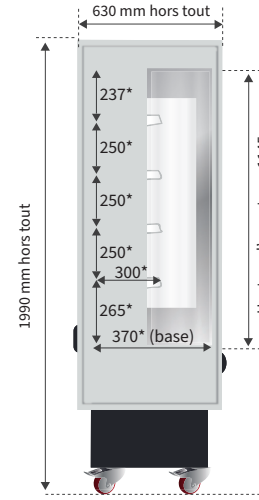

* Dimensions intérieures

Les +

- grande surface d'exposition de l'offre produits
- Faible encombrement & hauteur inférieure à 2m
- Facilité de chargement et accessibilité produits

Visibilité produits

Accessibilité produits

Faible encombrement

Rideau de nuit

Accessoires

- Tapis anti-dérapant
- Etagères supplémentaires
- Séparateurs produits

NB : Liste des accessoires non exhaustive. Plus d'informations auprès de notre service commercial

La tension d'alimentation pour ce meuble réfrigéré est de **230V - 50Hz (monophasé)**

CARACTÉRISTIQUES TECHNIQUES - MURALE - SMALL Pour une température ambiante de 25°C et 60% d'humidité

Murale	Références	Températures °C	Longueur hors tout mm	Hauteur hors tout mm	Largeur hors tout mm	Longueur intérieure mm	Hauteur intérieure mm	Largeur intérieure mm	Poids kgs	Surface d'exposition m²	Coloris	Consommation kW/24h	Volume utile L	Intensité totale en fonctionnement A
SMALL 1.30m	SLI3L	0 +4°C	1270	1990	630	1180	1145	370	220	1.8	Blanc	-	465	-