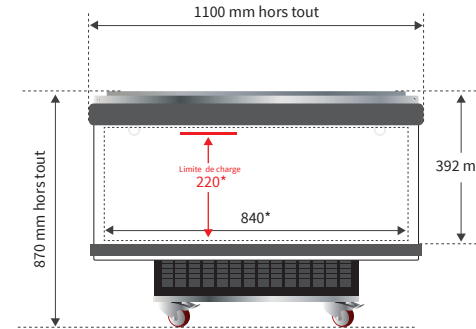

VANDA

ÎLOT FRAIS
& SURGELÉS

Vendre plus et consommer moins...

Existe en 1m50 et 2m - Blanc et Noir

LOCA SERVICE
au degré de vos envies

En frais ou surgelé : l'énergie la moins chère est celle qu'on ne consomme pas !

ÎLOTS FERMÉS

* Dimensions intérieures