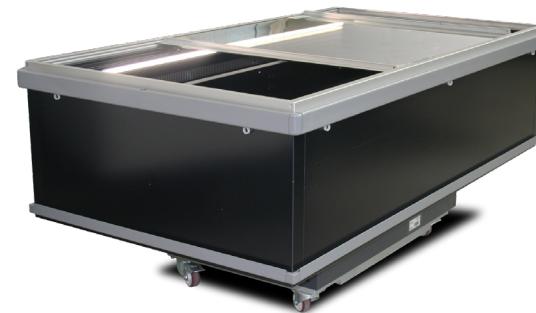

Visuel sans PLV
Ref. : VA20NN

VANDA 2m
avec PLV Haute + basse

Les +

- ✓ Economies d'énergie : conso énergétique de 7.1 KW/h en surgelé
- ✓ Disponible en frais ou surgelé
- ✓ Eclairage LED

Economie d'énergie

Visibilité produits

Accessibilité produits

PLV haute et basse

Accessoires

- ✓ Support BRI
- ✓ Réhausse de roulettes
- ✓ Mât PVC support pour PLV haute

NB : Liste des accessoires non exhaustive.
Plus d'informations auprès de notre service commercial

De base vitres latérales

Option vitres push
VA15Q - VA20Q

CARACTÉRISTIQUES TECHNIQUES - ÎLOT - VANDA

Pour une température ambiante de 25°C et 60% d'humidité

Ilot	Références	Températures °C	Longueur hors tout mm	Hauteur hors tout mm	Largeur hors tout mm	Longueur intérieure mm	Hauteur intérieure mm	Largeur intérieure mm	Poids kgs	Surface d'exposition m²	Coloris	Consommation KW/24h	Volume utile L	Intensité totale en fonctionnement A
Vanda 1m50	VA15 / VA15NN	-22-25°C / 0+4°C	1510	870	1100	1334	220	840	172	1.12	Blanc / Noir	-22-25°C : 10 0+4°C : 4.7	-22-25°C : 246 0+4°C : 280	4.6
Vanda 2m	VA20 / VA20NN	-22-25°C / 0+4°C	1975	870	1100	1800	220	840	213	1.51	Blanc / Noir	-22-25°C : 7.1 0+4°C : 3.7	-22-25°C : 333 0+4°C : 370	6.1

La tension d'alimentation pour ce meuble réfrigéré est de **230V - 50Hz (monophasé)**