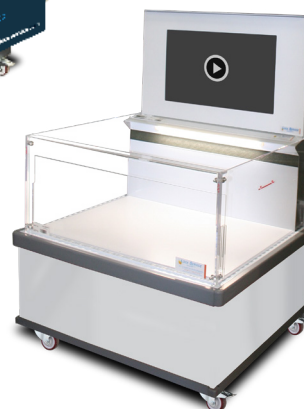

VISIOPLAY

NUMÉRIQUE

Le DIGITAL IN STORE, démarquez-vous en magasin !

Disponible actuellement sur : SALTO, NEO, KUBO, VANDA, SAN REMO, ABYSS L,
VARILLA, ABYSS, AMAZONE, ALASKA, ATHENA, ADELIX - Blanc

NUMÉRIQUE

Support pour 2 écrans de 27" (L.1280 x H.720 px)
Son et vidéo synchronisés sur les 2 écrans

Dispositif VISIOPLAY
pour SALTO + PLV coffrage écran
Ref. : VP27 + SA20

Une fiche descriptive sur les caractéristiques techniques pour la création de la vidéo et sur les fonctionnalités du VISIOPLAY est disponible sur simple demande auprès du service commercial.

Format compatible : MP4
Supports : clé USB ou carte SD
Lecture automatique

Visuel sans PLV
pour SALTO

Dispositif VISIOPLAY
pour AMAZONE
Ref. : VP27 + AM15

Dispositif VISIOPLAY
pour NEO
Ref. : VP27 + NE10

CARACTÉRISTIQUES TECHNIQUES VIDÉO

- ▶ Format de compression vidéo attendu : MP4 codec H264 avec un débit maximum de 10 000 Kbits/sec et 25 FPS (images/sec) maximum
- ▶ Format HD : 1280 x 720 pixels
- ▶ Lecture de la vidéo dans le player intégré de l'écran
- ▶ **Si dispositif 2 écrans** : les 2 écrans sont synchronisés pour la vidéo. La lecture est automatique au moment du branchement du meuble frigorifique.
- ▶ **Si vous avez plusieurs vidéos à diffuser** : merci de les compiler sur un seul et même fichier video .MP4
- ▶ Remise des fichiers vidéo (via WeTransfer) pour contrôle et mise en place **impérativement 5 semaines avant le début de la location**