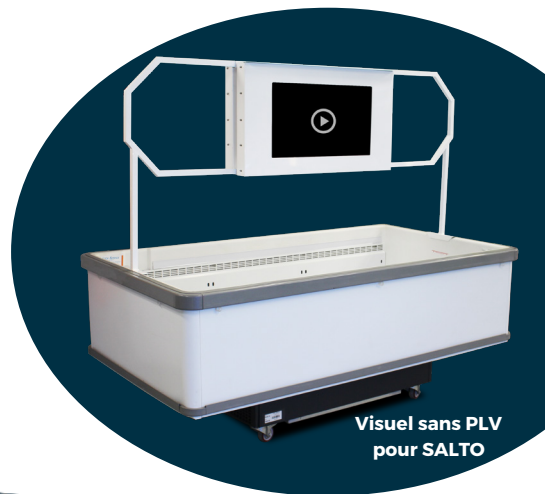

VISIOPLAY

NUMÉRIQUE

Le DIGITAL IN STORE, démarquez-vous en magasin !

Disponible actuellement sur : SALTO, NEO, KUBO, VANDA, SAN REMO, ABYSS L,
VARILLA, ABYSS, AMAZONE, ALASKA, ATHENA, ADELIX - Blanc

NUMÉRIQUE

Support pour 2 écrans de 27" (L.1280 x H.720 px)
Son et vidéo synchronisés sur les 2 écrans

Dispositif VISIOPLAY
pour SALTO + PLV coffrage écran
Ref. : VP27 + SA20

Une fiche descriptive sur les caractéristiques techniques pour la création de la vidéo et sur les fonctionnalités du VISIOPLAY est disponible sur simple demande auprès du service commercial.

Format compatible : MP4
Supports : clé USB ou carte SD
Lecture automatique

Visuel sans PLV
pour SALTO

Dispositif VISIOPLAY
pour AMAZONE
Ref. : VP27 + AM15

Dispositif VISIOPLAY
pour NEO
Ref. : VP27 + NE10

CARACTÉRISTIQUES TECHNIQUES VIDÉO

- ▶ Format de compression vidéo attendu : MP4 codec H264 avec un débit maximum de 10 000 Kbits/sec et 25 FPS (images/sec) maximum
- ▶ Format HD : 1280 x 720 pixels
- ▶ Lecture de la vidéo dans le player intégré de l'écran
- ▶ **Si dispositif 2 écrans** : les 2 écrans sont synchronisés pour la vidéo. La lecture est automatique au moment du branchement du meuble frigorifique.
- ▶ **Si vous avez plusieurs vidéos à diffuser** : merci de les compiler sur un seul et même fichier video .MP4
- ▶ Remise des fichiers vidéo (via WeTransfer) pour contrôle et mise en place **impérativement 5 semaines avant le début de la location**